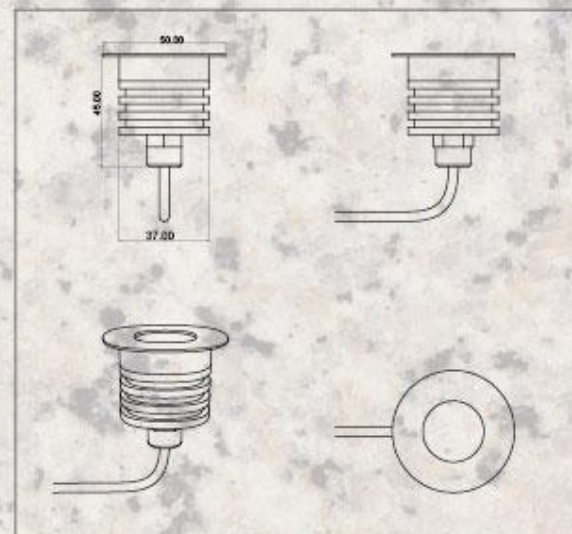

cieffeled si riserva di modificare i parametri costruttivi senza preavviso.