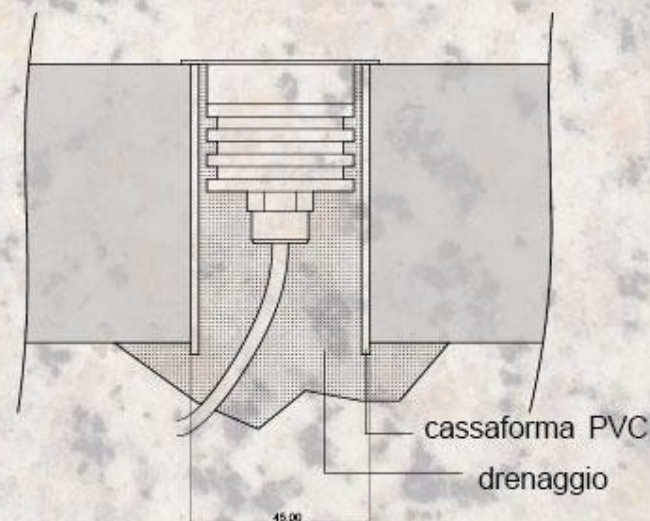

cieffeled si riserva di modificare i parametri costruttivi senza preavviso.